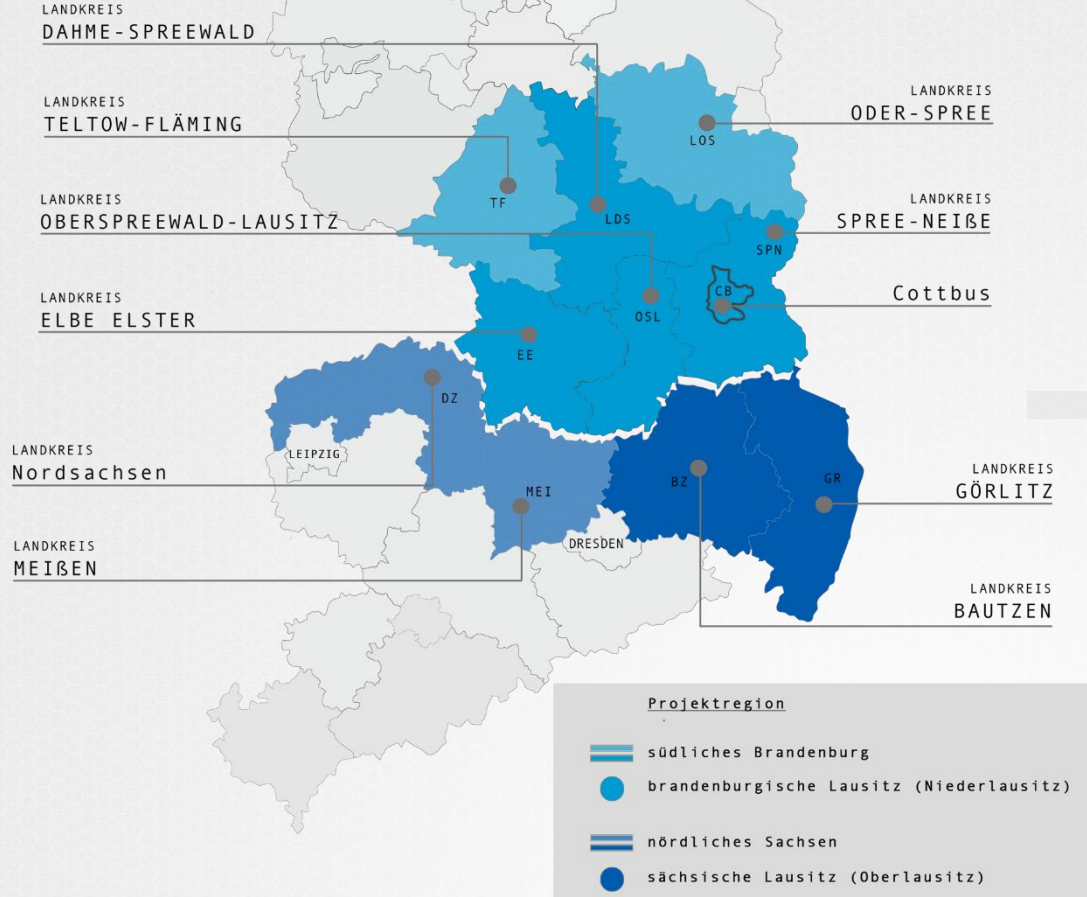

STARTUP REVIER EAST

Entrepreneurs and Academics,
Skills and Technologies

Gefördert durch:

Bundesministerium
für Wirtschaft
und Energie

EXIST
Existenzgründungen
aus der Wissenschaft

b-tu

Brandenburgische
Technische Universität
Cottbus - Senftenberg

Technische
Hochschule
Wildau
Technical University
of Applied Sciences

aufgrund eines Beschlusses
des Deutschen Bundestages

Die Projektregion

Kurzüberblick: Die Teilprojekte

Community Management

BTU

CreativeOpenLab (COLab)

THWi

Regionale Entrepreneurship Education

Aufbau einer regionalen
Gründungskultur
in Zusammenarbeit mit den
regionalen
Gründungsakteur/innen

Sichtbarmachung
der Gründungsangebote
und Gründungsakteur/innen
in Südbrandenburg und der
Lausitz